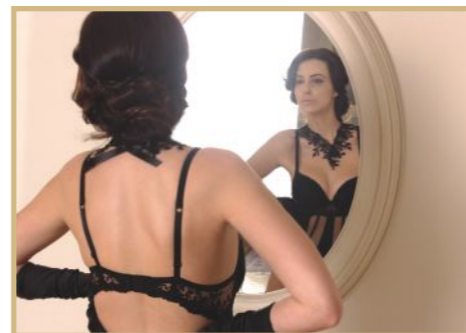

www.jolidon.com

PRELUDE

Fall / Winter
2015 ~ 2016

Bijoux d'amour

YH125

*Body, push-up gel cups, brazilian
70-85B, 70-80C black, ivory, violet
Body, push-up bonnets gel, brésilien
85-100B, 85-95C noir, ivoire, violet
Body, push-up coppa gel, brasiliana
2-5B, 2-4C nero, seta, violetto
Боди пуш-ап с гелевой чашкой, бразилиян
70-85B, 70-80C
черный, слоновая кость, фиолетовый*